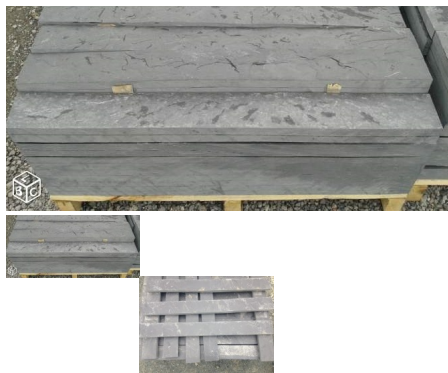

## bordure d'ardoise 10\*3 cm

La bordure en ardoise est un élément naturel qui s'intègre facilement dans le jardin pour constituer de jolies délimitations de vos massifs et de vos allées.

Note : Pas noté

### Description du produit

- **Dimensions** : L 1m x 10\*3cm

- **Conditionnement** : pièce
- **Caractéristiques** : Non gélif
- **Densité** :