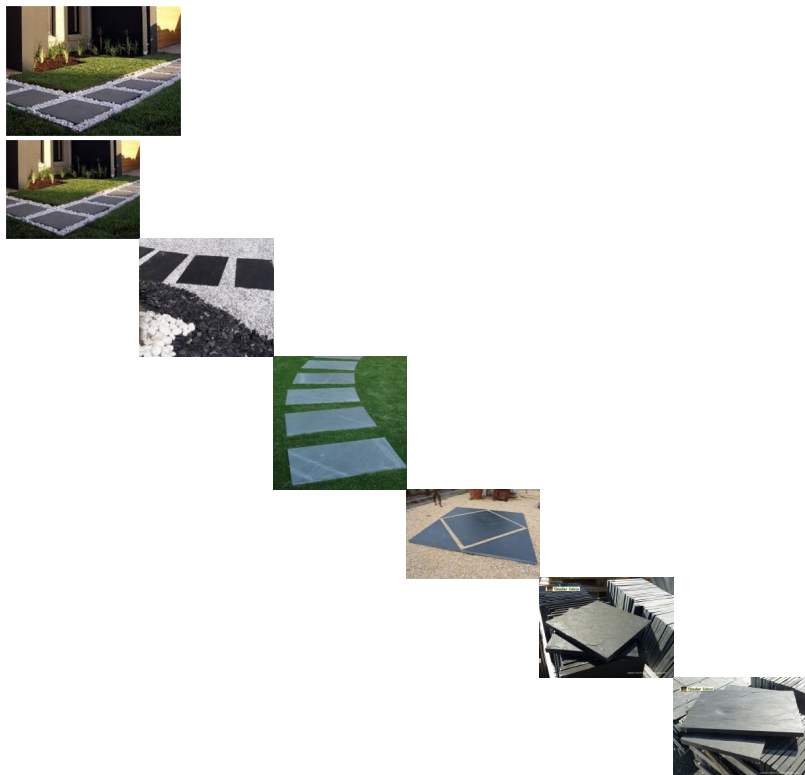

Dalle d'ardoise

Note : Pas noté

[Poser une question sur ce produit](#)

Description du produit

- **Dimensions** : 40x40cm - 40x60cm - 100x30cm - 60x30cm - 50*50cm - 80*80cm - 100*50cm - 100x100cm - 150*50cm - 200*50cm