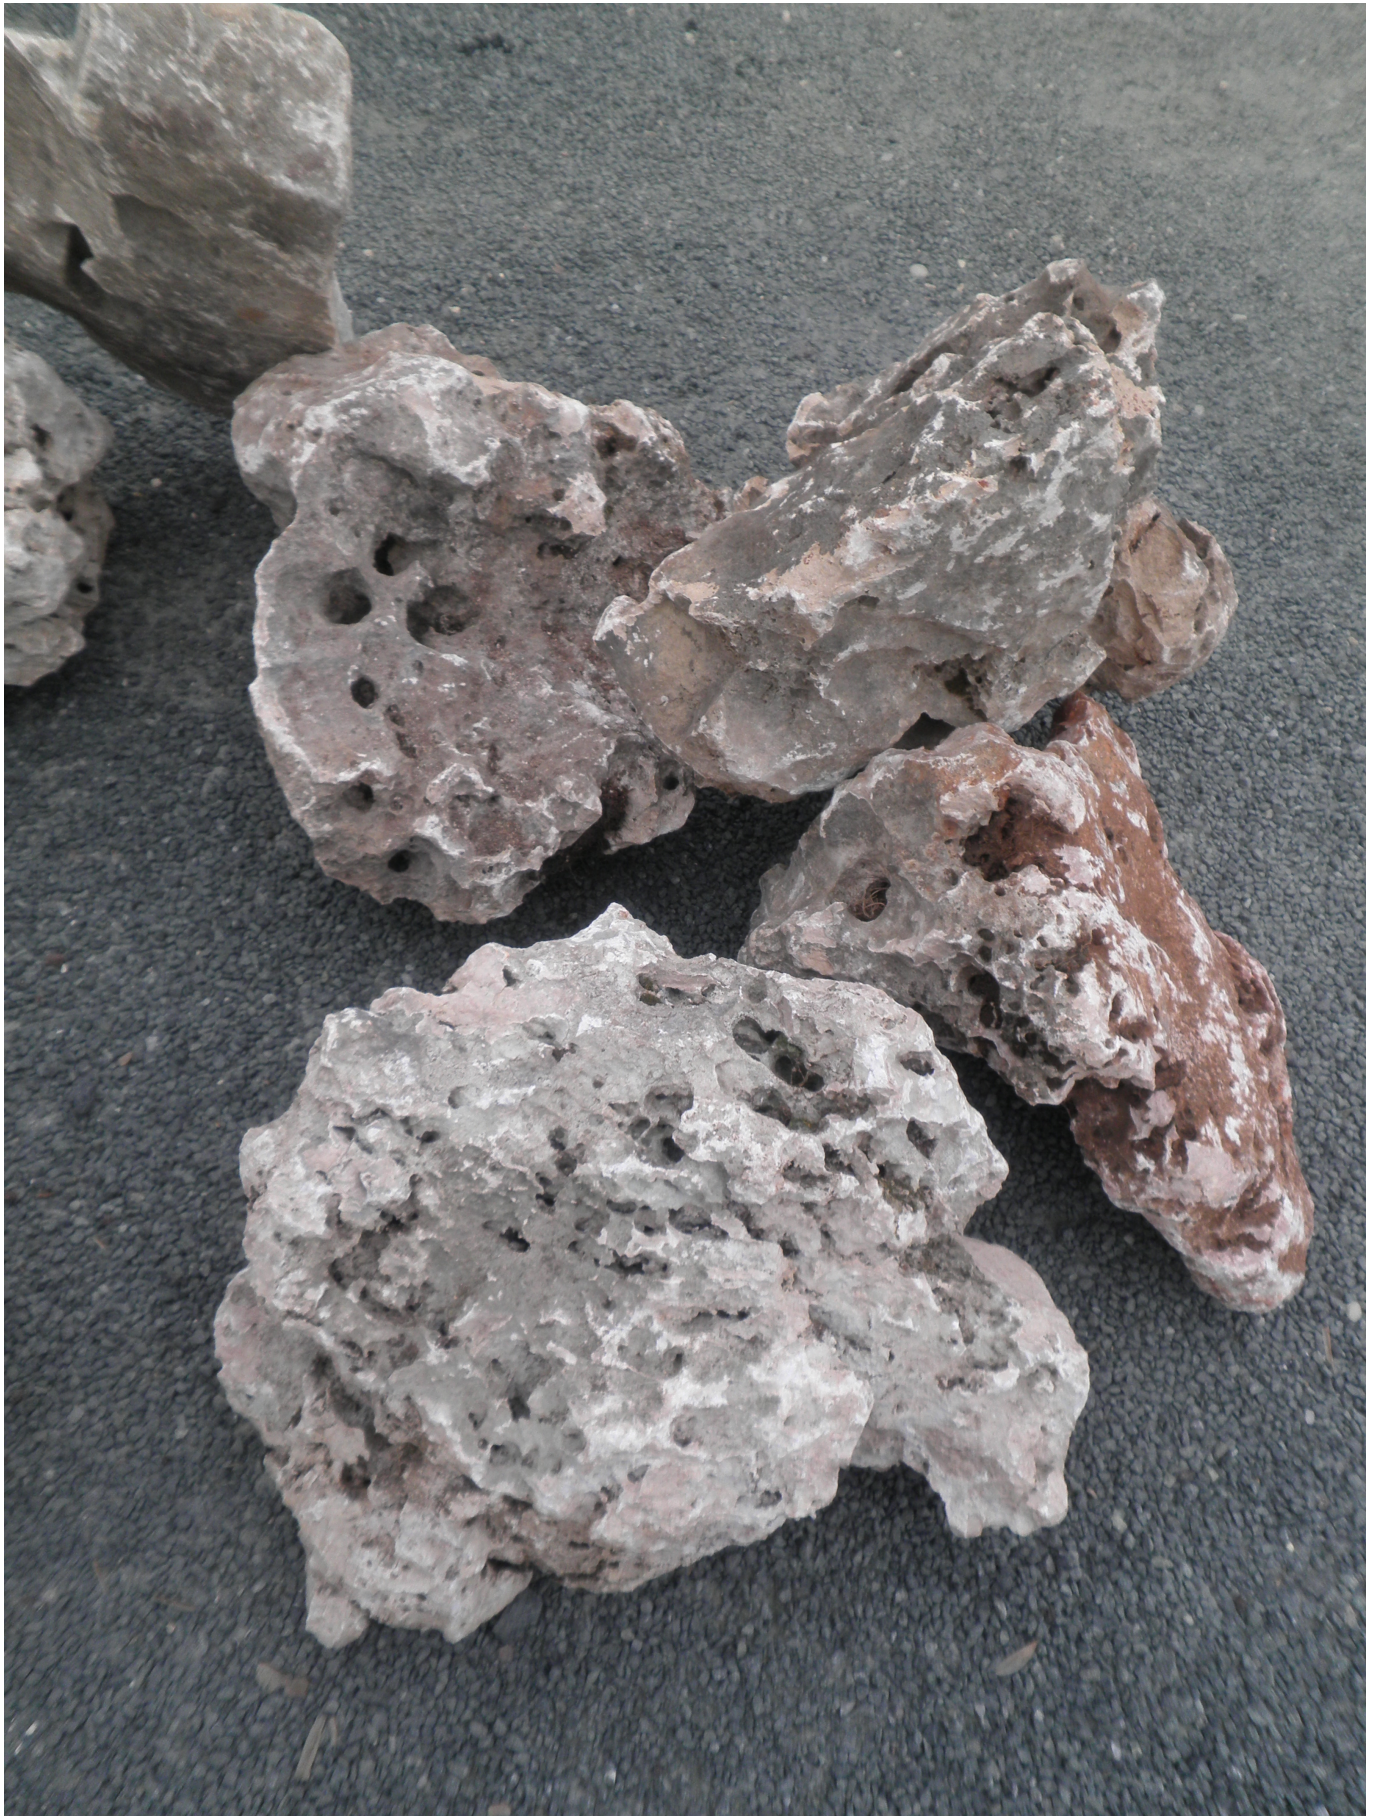

Petite Roche percée

Note : Pas noté

[Poser une question sur ce produit](#)

Description du produit

- **Dimensions** : Moyenne

- **Conditionnement** : De 1 Kg au Big Bag
 - **Caractéristiques** : Non gélif
 - **Densité** : 1T500 au m3
-