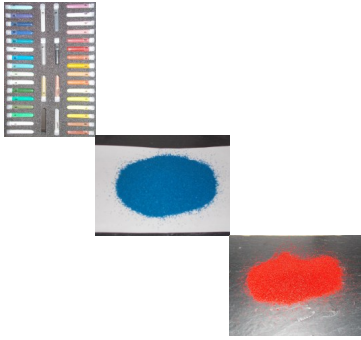

Sable coloré

Terre végétale et sable : Sable coloré

Note : Pas noté

[Poser une question sur ce produit](#)

Description du produit

Conditionnement : 1 à 25kg.