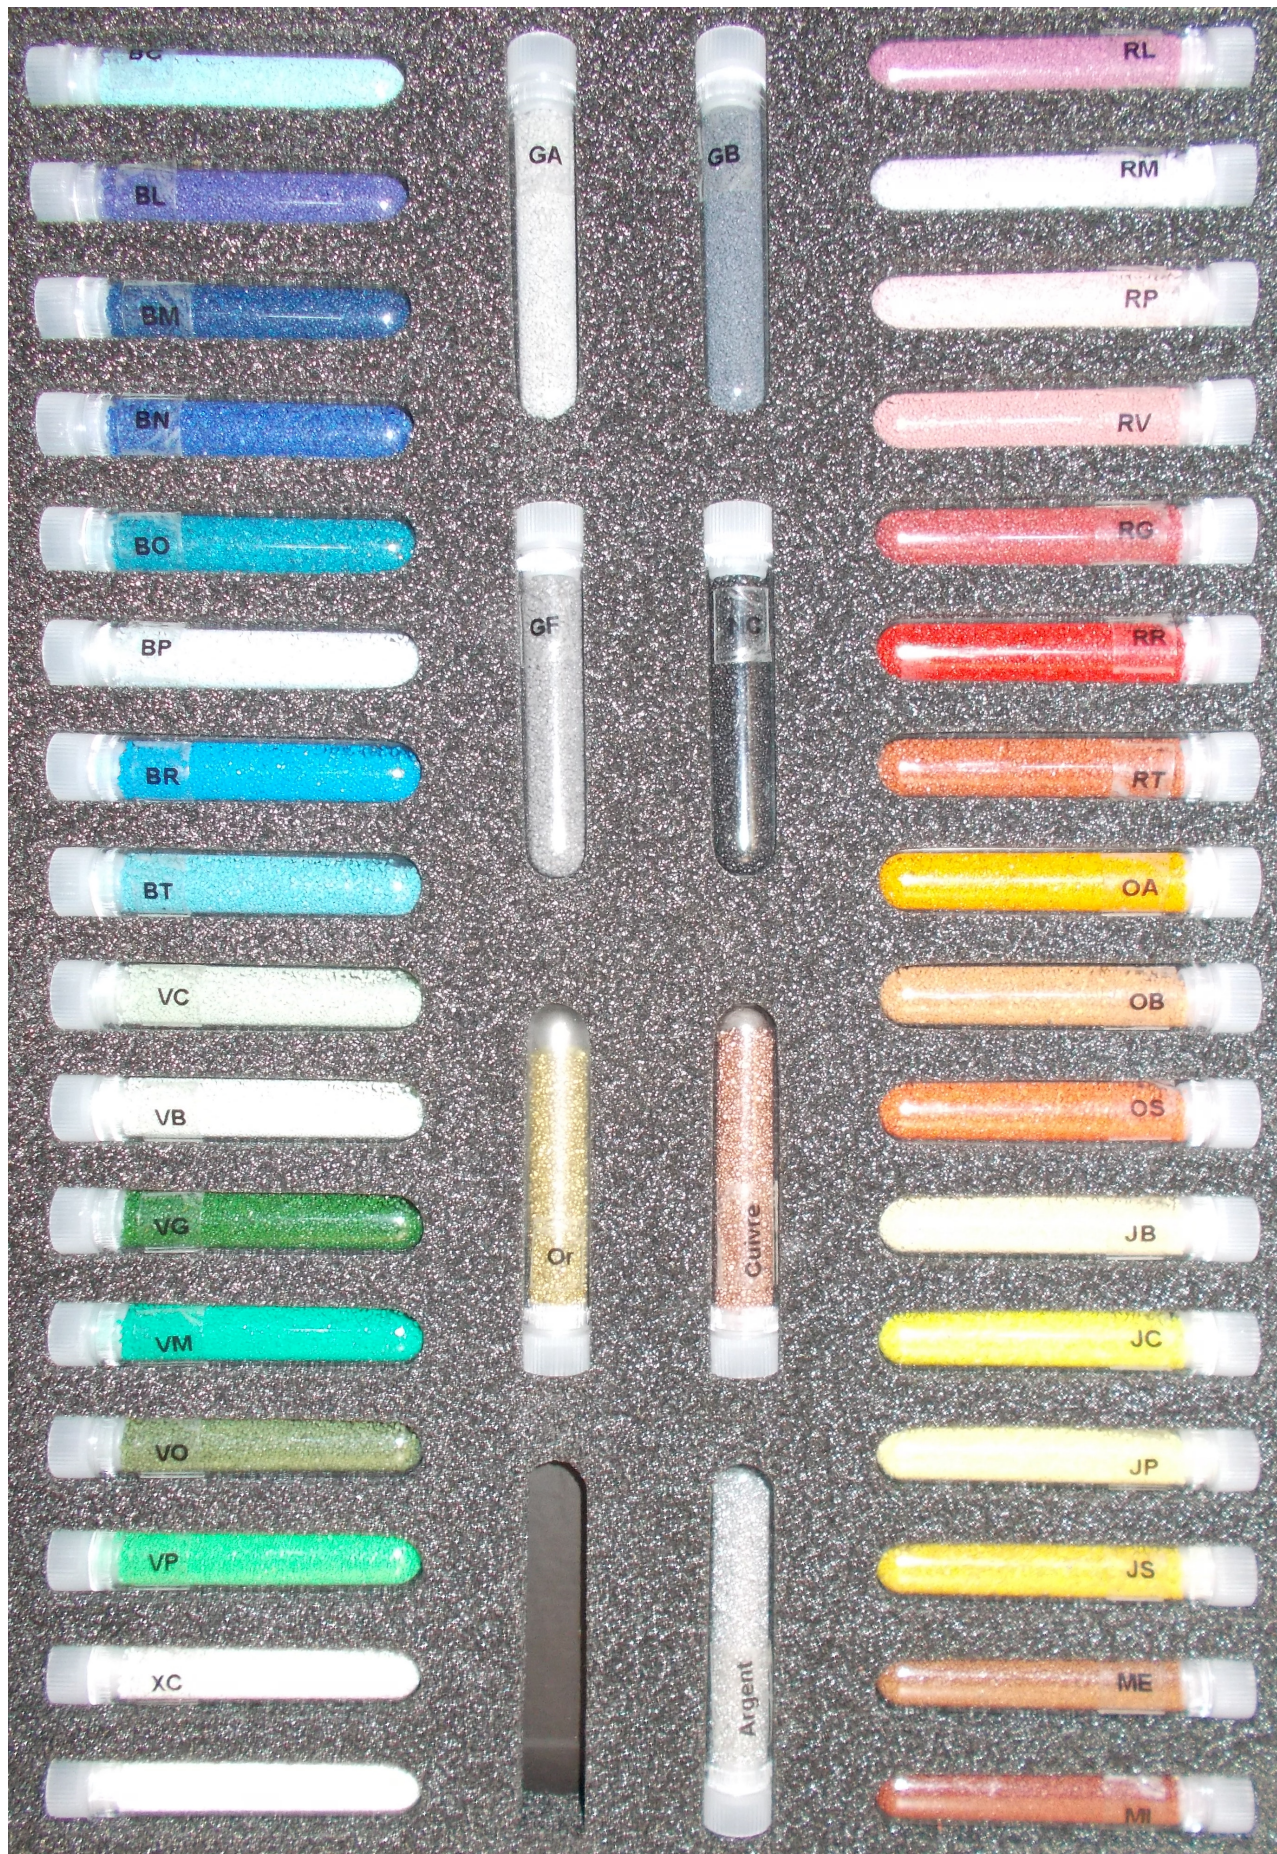

## Sable coloré

Note : Pas noté

[Poser une question sur ce produit](#)

Description du produit

**Conditionnement : 1 à 25kg.**