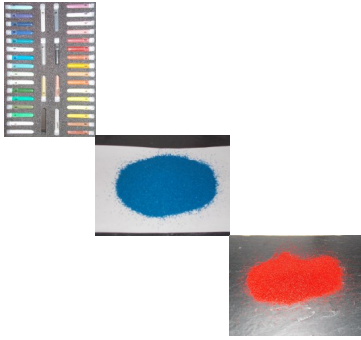

## Sable coloré

Note : Pas noté

[Poser une question sur ce produit](#)

Description du produit

**Conditionnement : 1 à 25kg.**