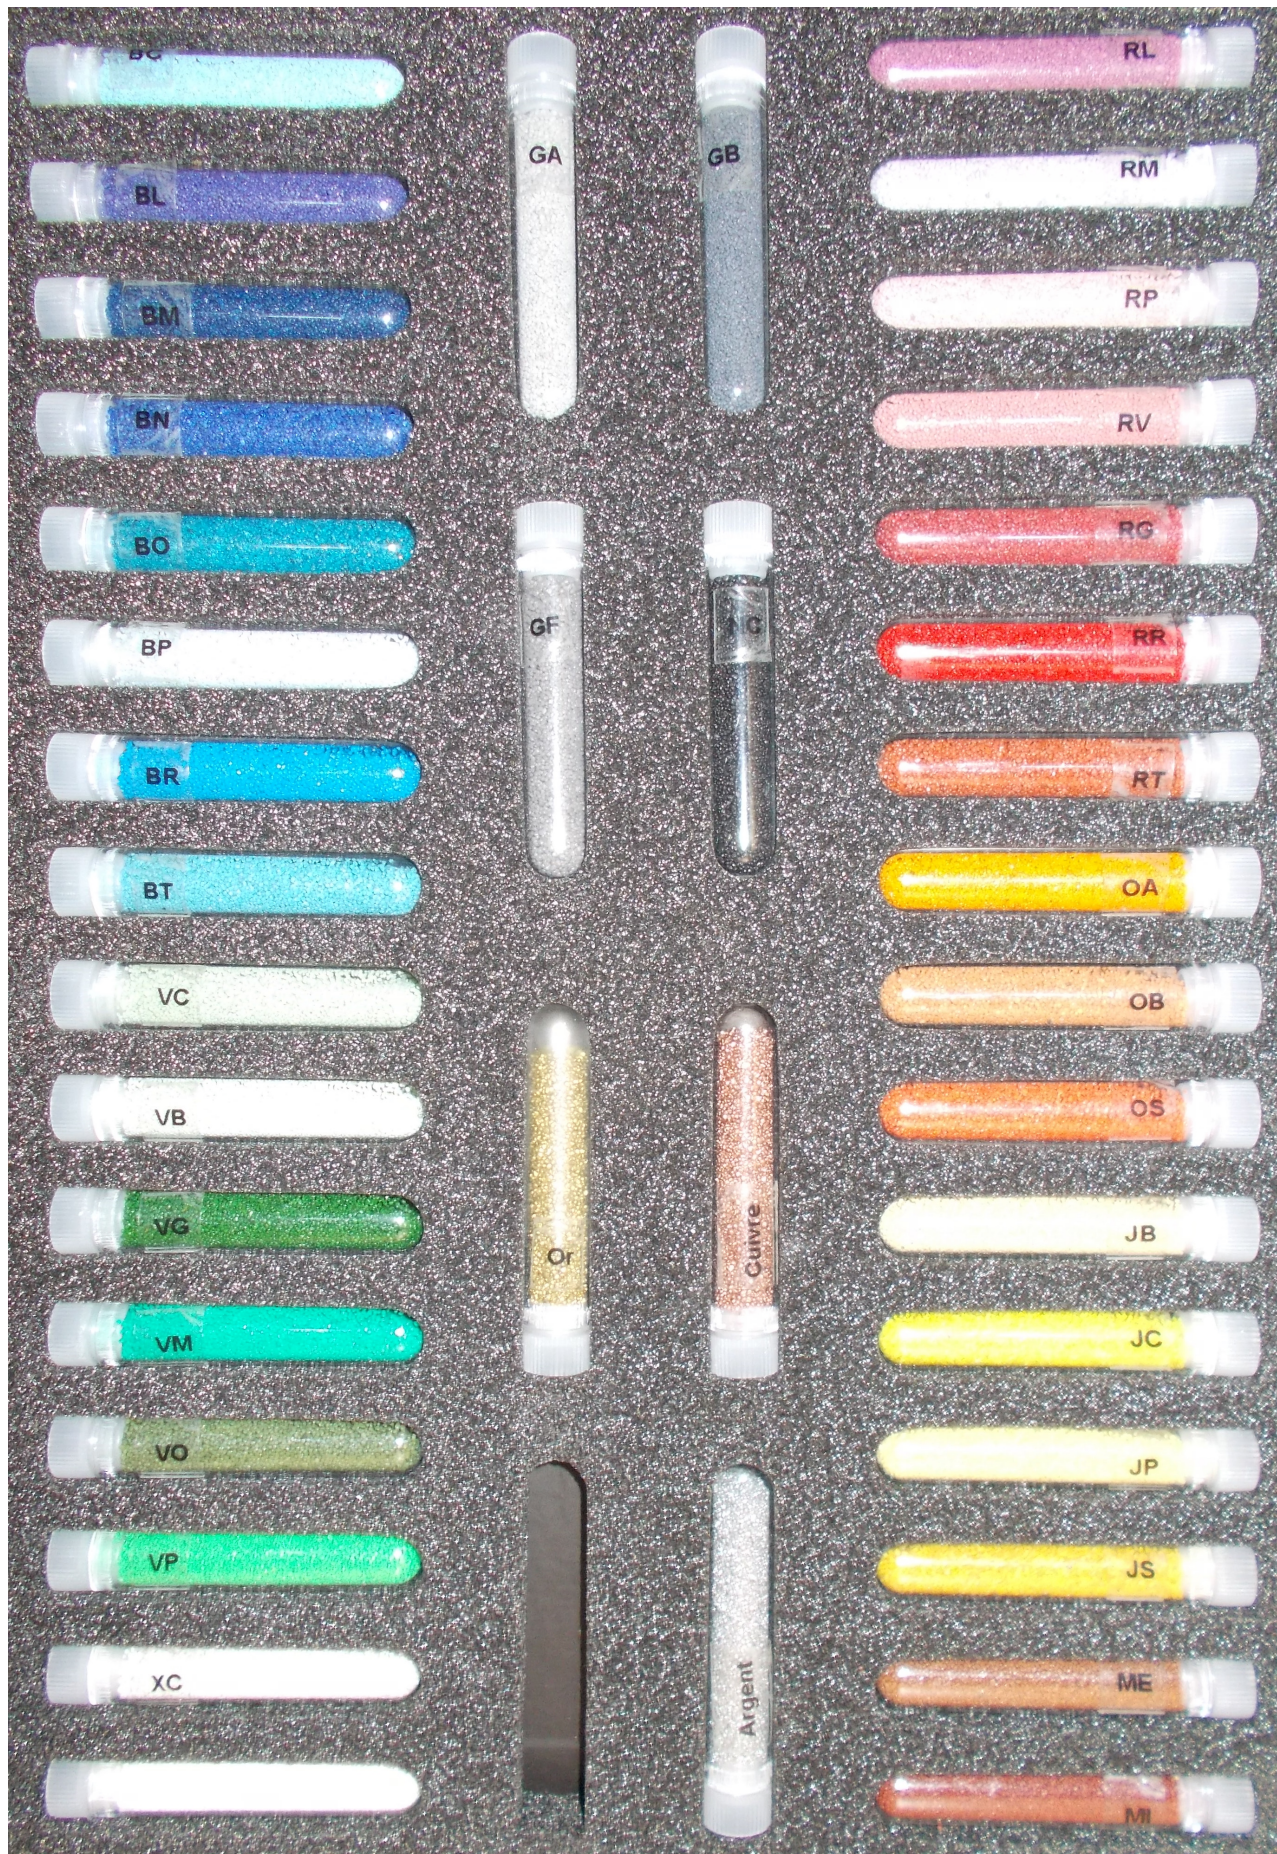

Sable coloré

Terre végétale et sable : Sable coloré

Note : Pas noté

[Poser une question sur ce produit](#)

Description du produit

Conditionnement : 1 à 25kg.