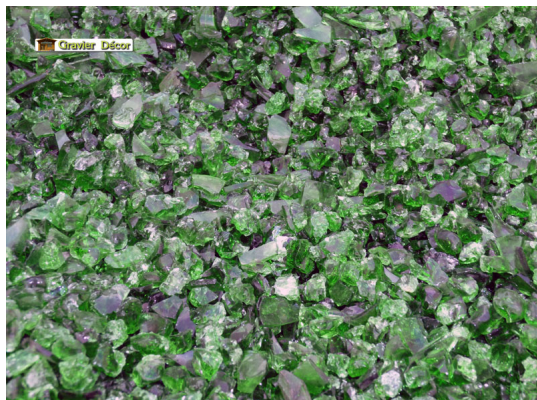

## Vert Émeraude

Note : Pas noté

[Poser une question sur ce produit](#)

### Description du produit

- **Dimensions :** 4/7-7/14

- **Conditionnement :** De 1 Kg au Big Bag
- **Caractéristiques :** Non gélif, non coupant.
- **Densité :** 1T500 au m3